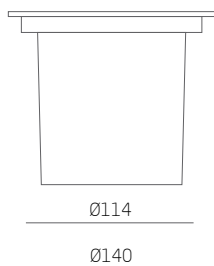

ГАБАРИТЫ И СХЕМА ПОДКЛЮЧЕНИЯ

GRUNT-S/FR
GRUNT-S/S
GRUNT-S/FL
GRUNT-S/WW

Ø130

115

Ø92

Ø118

GRUNT-M/FR
GRUNT-M/S
GRUNT-M/FL
GRUNT-M/WW

Ø150

118

Ø114

Ø140

GRUNT-L/FL
GRUNT-L/WW

Ø210

160

Ø143

Ø185