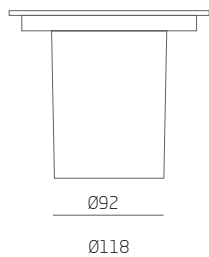

ГАБАРИТЫ И СХЕМА ПОДКЛЮЧЕНИЯ

GRUNT-S/FR
GRUNT-S/S
GRUNT-S/FL
GRUNT-S/WW

Ø130