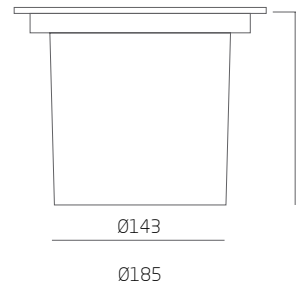

ГАБАРИТЫ И СХЕМА ПОДКЛЮЧЕНИЯ

GRUNT-S/FR
GRUNT-S/S
GRUNT-S/FL
GRUNT-S/WW

Ø130

115

Ø92

Ø118

GRUNT-M/FR
GRUNT-M/S
GRUNT-M/FL
GRUNT-M/WW

Ø150

118

Ø114

Ø140

GRUNT-L/FL
GRUNT-L/WW

Ø210

160

Ø143

Ø185