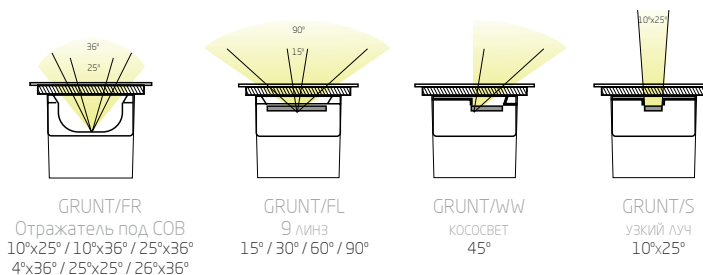

Корпус и цвет

материал корпуса	алюминиевый литой под давлением толщиной 4мм
рассеиватель	закаленное прозрачное стекло толщиной 4 мм
цвет по шкале RAL (стандарт)	серый (RAL7037+графит), черный (RAL9005)
степень защиты	IP67
цвет по шкале RAL (на заказ)	любой по шкале RAL