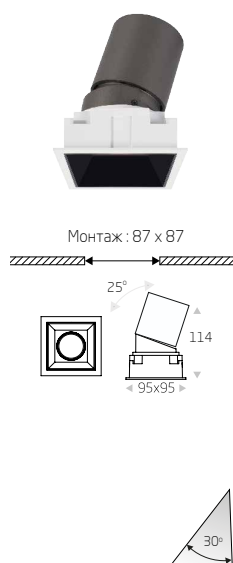

LOGIC 95 FLEX

Модель	Мощность	Световой поток	Цветовая темп.	Светодиоды	Источник питания
LOGIC.75 FLEX	9 Вт	990 лм	3000K/4000K	COB 30°	TRIDONIC
LOGIC.95 FLEX	15 Вт	1650 лм	3000K	COB 30°	TRIDONIC