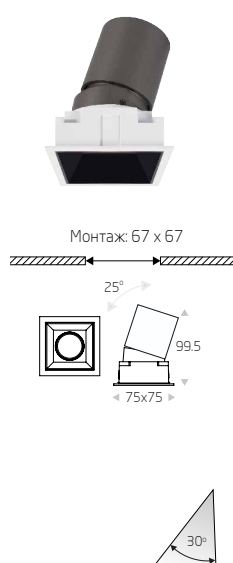

Характеристики

Источник света - COB - светодиод 30°
Источник питания - TRIDONIC (Австрия)
Цветовая температура - 3000K
Индекс цветопередачи (RA) >90
Показатель слепимости (UGR) <19

Материал корпуса - алюминий
Стандартный цвет - белый (RAL9003), серебро (RAL9006),
черный (RAL9005)
Нестандартный цвет - любой цвет по шкале RAL

Диммирование (опционально) - Протокол DALI

LOGIC 75 FLEX