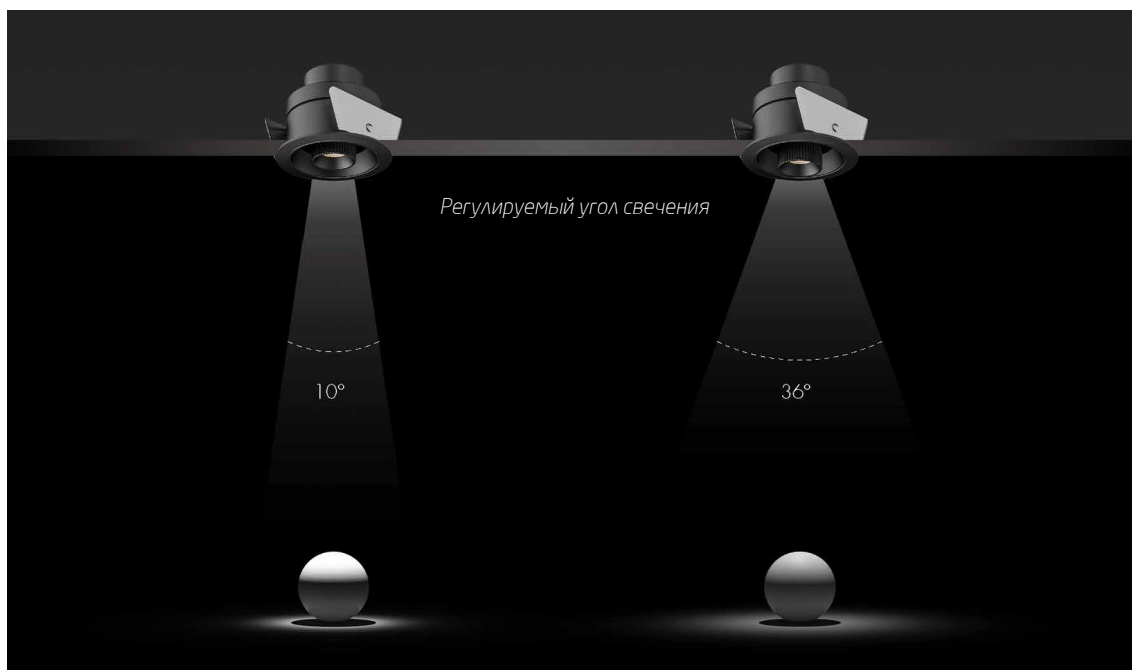

Встраиваемые точечные светодиодные светильники

ZOOM SPOT

Встраиваемый выдвижной точечный светильник с возможностью направлять и изменять угол светового потока от 10° до 36°

Высокие показатели зрительного комфорта света: RA>90, CCK 3000K, UGR<19

Характеристики

Источник света - COB - светодиод 30°
 Источник питания - TRIDONIC (Австрия)
 Цветовая температура - 3000K
 Индекс цветопередачи (RA) >90
 Показатель слепимости (UGR) <19

Материал корпуса - **алюминий**
 Стандартный цвет - **белый (RAL9003), серебро (RAL9006), черный (RAL9005)**
 Нестандартный цвет - **любой цвет по шкале RAL**