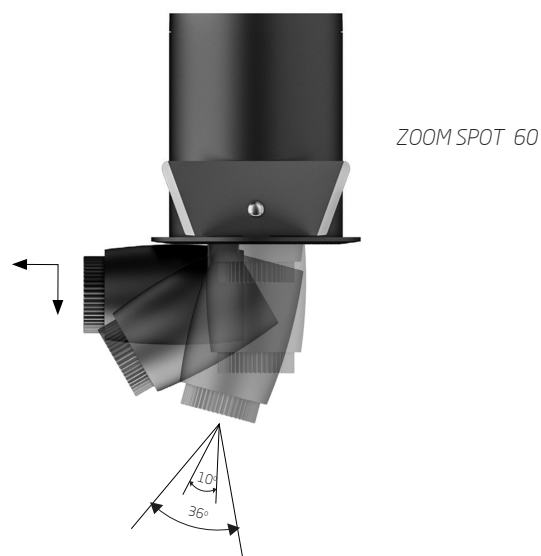

Встраиваемые точечные светодиодные светильники

ZOOM SPOT

Встраиваемый выдвижной точечный светильник с возможностью направлять и изменять угол светового потока от 10° до 36°

Высокие показатели зрительного комфорта света: RA>90, CCK 3000K, UGR<19

Характеристики

Источник света - COB - светодиод 30°
 Источник питания - TRIDONIC (Австрия)
 Цветовая температура - 3000K
 Индекс цветопередачи (RA) >90
 Показатель слепимости (UGR) <19

Материал корпуса - **алюминий**
 Стандартный цвет - **белый (RAL9003), серебро (RAL9006), черный (RAL9005)**
 Нестандартный цвет - **любой цвет по шкале RAL**