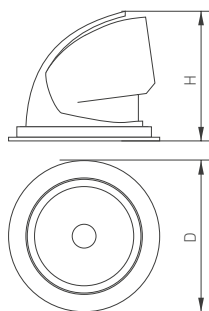

* При соблюдении условий эксплуатации и снижении яркости не более чем на 30% от первоначальной.

Рис. 1. Чертеж и габаритные размеры

МОДЕЛИ

Артикул	Модель	Размеры корпуса, D×H	Диаметр отверстия для установки	Световой поток	Мощность, потребляемая от сети AC 230 В	Цвет корпуса	Цветовая тем-ра*	Цвет свечения
024026	LTD-EXPLORER-R100-12W Warm3000	Ø99×85 мм	Ø90 мм	1020 лм	12 Вт	белый	3000 К	Белый теплый, аналогичный лампе накаливания
034521	LTD-EXPLORER-R100-12W Warm3000					черный		
024027	LTD-EXPLORER-R100-12W Day4000					белый	4000 К	Белый дневной, для жилых помещений
034520	LTD-EXPLORER-R100-12W Day4000					черный		
024028	LTD-EXPLORER-R100-12W White6000					белый	6000 К	Белый чистый, для офисов и магазинов
024031	LTD-EXPLORER-R130-20W Warm3000	Ø129×115 мм	Ø120 мм	1800 лм	20 Вт	белый	3000 К	Белый теплый, аналогичный лампе накаливания
034523	LTD-EXPLORER-R130-20W Warm3000					черный		
024030	LTD-EXPLORER-R130-20W Day4000					белый	4000 К	Белый дневной, для жилых помещений
034522	LTD-EXPLORER-R130-20W Day4000					черный		
026837	LTD-EXPLORER-R130-20W Day5000					белый	5000 К	Белый дневной, для офисов и магазинов
024029	LTD-EXPLORER-R130-20W White6000					белый	6000 К	Белый чистый, для офисов и магазинов
024025	LTD-150WH-EXPLORER-30W Warm White 38deg	Ø148×140 мм	Ø140 мм	2500 лм	30 Вт	белый	3000 К	Белый теплый, аналогичный лампе накаливания
023683	LTD-150WH-EXPLORER-30W Day White 38deg					белый	4000 К	Белый дневной, для жилых помещений
026838	LTD-150WH-EXPLORER-30W Day5000 38deg					белый	5000 К	Белый дневной, для офисов и магазинов
024024	LTD-150WH-EXPLORER-30W White 38deg					белый	6000 К	Белый чистый, для офисов и магазинов